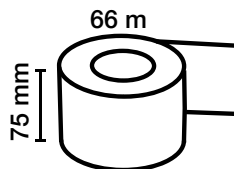

FATTURARE A

Codice cliente

(Se sei già nostro cliente inserisci il tuo codice, altrimenti compila i seguenti campi.)

Azienda/Ragione Sociale

Nome

Cognome

Indirizzo

CAP

Città

Prov.

Tel

Fax

P. IVA

Codice Fiscale

CONSEGNARE A (se diversa destinazione)

Azienda/Ragione Sociale

Alla c.a.

Indirizzo

Città

Prov.

CAP

Tel

Fax

E-MAIL

L'informativa sul trattamento dei dati sensibili personali è consultabile sul sito www.propac.it

COMPILAZIONE GUIDATA DELL'ORDINE

Compila i seguenti campi e se hai bisogno di ulteriori informazioni contattaci telefonicamente al numero verde 800-008822

Inserisci il codice prodotto e il prezzo a rotolo che trovi nel listino allegato

€

(es. NPVCS50)

(es. 2,39 €)

Nastro adesivo PPL silenzioso 28 e 32 my

Misura

1. ☐ 50 mm x 66 m
   ☐ 50 mm x 132 m
   ☐ 75 mm x 66 m

Colore fondo

1. ☐ avana
   ☐ bianco
   ☐ trasparente

Nastro adesivo PVC 33 my

Misura

1. ☐ 50 mm x 66 m
   ☐ 50 mm x 132 m
   ☐ 75 mm x 66 m

Colore fondo

1. ☐ avana
   ☐ bianco
   ☐ trasparente

Nastro adesivo PPL colorato 32 my

Misura

1. ☐ 50 mm x 66 m

Colore fondo

1. ☐ azzurro
   ☐ giallo
   ☐ rosso
   ☐ verde

Nastro adesivo in carta per imballo

Misura

1. ☐ 50 mm x 50 m

Colore fondo

1. ☐ avana
   ☐ bianco

Quantità e colore stampa

*Ordine minimo 108 rotoli (3 conf.)

1. ☐ 108 rotoli (3 conf.)
   ☐ 180 rotoli (5 conf.)
   ☐ 252 rotoli (7 conf.)

Stampa

1. ☐ 1 colore
   ☐ 2 colori
   ☐ 3 colori

*Nastri PPL 28 my stampa Sandwich con ordine a partire da 540 rotoli.

Note

Data

Sito Internet
www.propac.it

Telefono
800-008822

Fax
800-969827

Email
personalizzati@propac.it