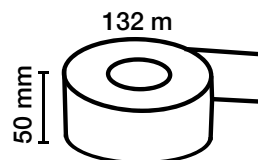

FATTURARE A

Codice cliente

(Se sei già nostro cliente inserisci il tuo codice, altrimenti compila i seguenti campi.)

Azienda/Ragione Sociale

Nome

Cognome

Indirizzo

CAP

Città

Prov.

Tel

Fax

P. IVA

Codice Fiscale

CONSEGNARE A (se diversa destinazione)

Azienda/Ragione Sociale

Alla c.a.

Indirizzo

Città

Prov.

CAP

Tel

Fax

E-MAIL

L'informativa sul trattamento dei dati sensibili personali è consultabile sul sito www.propac.it

COMPILAZIONE GUIDATA DELL'ORDINE

Compila i seguenti campi e se hai bisogno di ulteriori informazioni contattaci telefonicamente al numero verde 800-008822

Inserisci il codice prodotto e il prezzo a rotolo che trovi nel listino allegato

€

(es. NPVCS50)

(es. 2,39 €)

Nastro adesivo PPL silenzioso 28 e 32 my

Misura

1. ☐ 50 mm x 66 m
   ☐ 50 mm x 132 m
   ☐ 75 mm x 66 m

Colore fondo

1. ☐ avana
   ☐ bianco
   ☐ trasparente

Nastro adesivo PVC 33 my

Misura

1. ☐ 50 mm x 66 m
   ☐ 50 mm x 132 m
   ☐ 75 mm x 66 m

Colore fondo

1. ☐ avana
   ☐ bianco
   ☐ trasparente

Nastro adesivo PPL colorato 32 my

Misura

1. ☐ 50 mm x 66 m

Colore fondo

1. ☐ azzurro
   ☐ giallo
   ☐ rosso
   ☐ verde

Nastro adesivo in carta per imballo

Misura

1. ☐ 50 mm x 50 m

Colore fondo

1. ☐ avana
   ☐ bianco

Quantità e colore stampa

*Ordine minimo 108 rotoli (3 conf.)

1. ☐ 108 rotoli (3 conf.)
   ☐ 180 rotoli (5 conf.)
   ☐ 252 rotoli (7 conf.)

Stampa

1. ☐ 1 colore
   ☐ 2 colori
   ☐ 3 colori

*Nastri PPL 28 my stampa Sandwich con ordine a partire da 540 rotoli.

Note

Data

Sito Internet
www.propac.it

Telefono
800-008822

Fax
800-969827

Email
personalizzati@propac.it