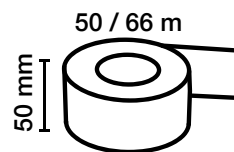

FATTURARE A

Codice cliente

(Se sei già nostro cliente inserisci il tuo codice, altrimenti compila i seguenti campi.)

Azienda/Ragione Sociale

Nome

Cognome

Indirizzo

CAP

Città

Prov.

Tel

Fax

P. IVA

Codice Fiscale

CONSEGNARE A (se diversa destinazione)

Azienda/Ragione Sociale

Alla c.a.

Indirizzo

Città

Prov.

CAP

Tel

Fax

E-MAIL

L'informativa sul trattamento dei dati sensibili personali è consultabile sul sito www.propac.it

COMPILAZIONE GUIDATA DELL'ORDINE

Compila i seguenti campi e se hai bisogno di ulteriori informazioni contattaci telefonicamente al numero verde 800-008822

Inserisci il codice prodotto e il prezzo a rotolo che trovi nel listino allegato

€

(es. NPVCS50)

(es. 2,39 €)

Nastro adesivo PPL silenzioso 28 e 32 my

Misura

1. ☐ 50 mm x 66 m
   ☐ 50 mm x 132 m
   ☐ 75 mm x 66 m

Colore fondo

1. ☐ avana
   ☐ bianco
   ☐ trasparente

Nastro adesivo PVC 33 my

Misura

1. ☐ 50 mm x 66 m
   ☐ 50 mm x 132 m
   ☐ 75 mm x 66 m

Colore fondo

1. ☐ avana
   ☐ bianco
   ☐ trasparente

Nastro adesivo PPL colorato 32 my

Misura

1. ☐ 50 mm x 66 m

Colore fondo

1. ☐ azzurro
   ☐ giallo
   ☐ rosso
   ☐ verde

Nastro adesivo in carta per imballo

Misura

1. ☐ 50 mm x 50 m

Colore fondo

1. ☐ avana
   ☐ bianco

Quantità e colore stampa

*Ordine minimo 108 rotoli (3 conf.)

1. ☐ 108 rotoli (3 conf.)
   ☐ 180 rotoli (5 conf.)
   ☐ 252 rotoli (7 conf.)

Stampa

1. ☐ 1 colore
   ☐ 2 colori
   ☐ 3 colori

*Nastri PPL 28 my stampa Sandwich con ordine a partire da 540 rotoli.

Note

Data

Sito Internet
www.propac.it

Telefono
800-008822

Fax
800-969827

Email
personalizzati@propac.it