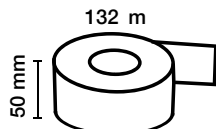

Azienda/Ragione Sociale

Nome

Cognome

Indirizzo

CAP

Città

Prov.

Tel

Fax

P. IVA

Codice Fiscale

CONSEGNARE A *(se diversa destinazione)*

Azienda/Ragione Sociale

Alla c.a.

Indirizzo

Città

Prov.

CAP

Tel

Fax

E-MAIL

L'informativa sul trattamento dei dati sensibili personali è consultabile sul sito www.propac.it

COMPILAZIONE GUIDATA DELL'ORDINE

Compila i seguenti campi e se hai bisogno di ulteriori informazioni contattaci telefonicamente al numero verde 800-008822

Inserisci il codice prodotto e il prezzo a rotolo che trovi nel listino allegato

(es. NPVCS50)

€

(es. 2.39 €)

Nastro adesivo PVC 33 my

Misura

Colore fondo

1. ☐ 50 mm x 66 m
   ☐ 50 mm x 132 m
   ☐ 75 mm x 66 m

1. ☐ avana
   ☐ bianco
   ☐ trasparente

Nastro adesivo PPL silenzioso 32 my

Misura

Colore fondo

1. ☐ 50 mm x 66 m
   ☐ 50 mm x 132 m
   ☐ 75 mm x 66 m

1. ☐ avana
   ☐ bianco
   ☐ trasparente

Nastro adesivo macchinabile PPL 28 my

Misura

Colore fondo

1. ☐ 50 mm x 990 m

1. ☐ avana
   ☐ bianco
   ☐ trasparente

Nastro adesivo PVC colorato 32 my

Misura

Colore fondo

1. ☐ 50 mm x 66 m

1. ☐ azzurro
   ☐ giallo
   ☐ rosso
   ☐ verde

Nastro adesivo PPL colorato 32 my

Misura

Colore fondo

1. ☐ 50 mm x 66 m

1. ☐ azzurro
   ☐ giallo
   ☐ rosso
   ☐ verde

Seleziona la quantità e i colori di stampa

Quantità

1. ☐ 96 rotoli   ☐ 540 rotoli
   ☐ 108 rotoli   ☐ 720 rotoli
   ☐ 144 rotoli   ☐ 1116 rotoli
   ☐ 216 rotoli   ☐ 1542 rotoli
   ☐ 360 rotoli

Colori Stampa

1. ☐ 1 colore
   ☐ 2 colori
   ☐ 3 colori

Nastro adesivo in carta per imballo 110 my

Misura

Colore fondo

1. ☐ 50 mm x 50 m

1. ☐ avana
   ☐ bianco

Nastro adesivo opaco PPL 35 my acrilico

Misura

Colore fondo

1. ☐ 50 mm x 50 m

1. ☐ avana
   ☐ trasparente

Sito Internet
www.propac.it

Telefono
800-008822

Fax
800-969827

Email
personalizzati@propac.it